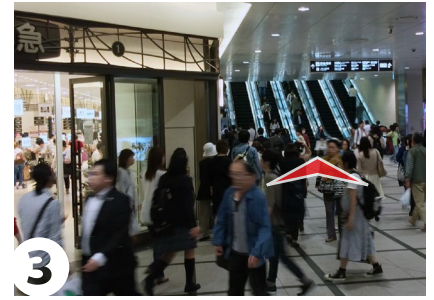

# ASJ UMEDA CELL 梅田阪急ビル オフィスタワー 24F までの行き方 ～地下鉄をご利用の場合～

1 梅田駅の南改札口を出て左側にある阪急百貨店へ。

2 阪急の入口を左側にしてまっすぐ。

3 奥にあるエスカレーターで上へ。上がったらず右方向。

4 東梅田駅からはWhityを通過して。

5 東梅田駅からはWhityを通過して。

6 奥にあるエスカレーターで上へ。上がったらず右方向。

7 梅田阪急ビル オフィスタワー 入口