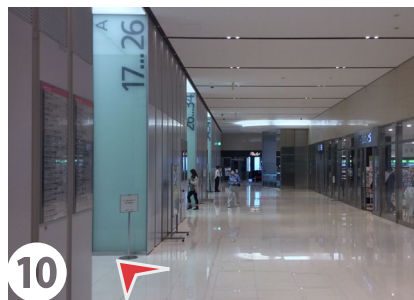

# ASJ UMEDA CELL 梅田阪急ビル オフィスタワー 24F までの行き方 ～地下鉄をご利用の場合～

1 梅田駅の南改札口を出て左側にある阪急百貨店へ。

2 阪急の入口を左側にしてまっすぐ。

3 奥にあるエスカレーターで上へ。上がったらず右方向。

4 東梅田駅からはWhityを通過して。

5 東梅田駅からはWhityを通過して。

6 奥にあるエスカレーターで上へ。上がったらず右方向。

7 梅田阪急ビル オフィスタワー 入口

8 1Fのエレベーターで15Fまで。

9 15Fでお乗り換え。

10 17～26Fエレベーターで24Fまで。

24F ASJ UMEDA CELL到着。

建築家情報空間

ASJ UMEDA CELL

大阪市北区角田町 8-1

☎0800-222-3159