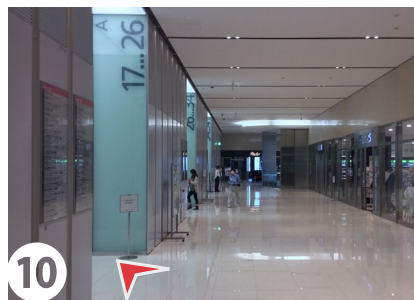

ASJ UMEDA CELL 梅田阪急ビル オフィスタワー 24F までの行き方 ～地下鉄をご利用の場合～

1 梅田駅の南改札口を出て左側にある阪急百貨店へ。

2 阪急の入口を左側にしてまっすぐ。

3 奥にあるエスカレーターで上へ。上がったらず右方向。

4 東梅田駅からはWhityを通過して。

5 東梅田駅からはWhityを通過して。

6 奥にあるエスカレーターで上へ。上がったらず右方向。

7 梅田阪急ビル オフィスタワー 入口

8 1Fのエレベーターで15Fまで。

9 15Fでお乗り換え。

10 17～26Fエレベーターで24Fまで。

24F ASJ UMEDA CELL到着。

建築家情報空間

ASJ UMEDA CELL

大阪市北区角田町 8-1

☎0800-222-3159