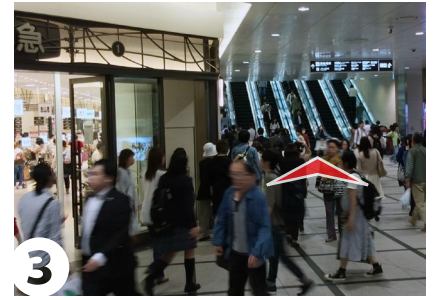

ASJ UMEDA CELL 梅田阪急ビル オフィスタワー 24F までの行き方 ～地下鉄をご利用の場合～

1 梅田駅の南改札口を出て左側にある阪急百貨店へ。

2 阪急の入口を左側にしてまっすぐ。

3 奥にあるエスカレーターで上へ。上がったらず右方向。

4 東梅田駅からはWhityを通過して。

5 東梅田駅からはWhityを通過して。

6 奥にあるエスカレーターで上へ。上がったらず右方向。

7 梅田阪急ビル オフィスタワー 入口