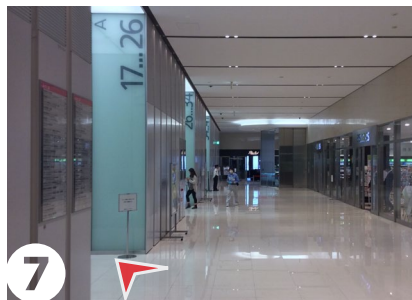

# ASJ UMEDA CELL 梅田阪急ビル オフィスタワー 24F までの行き方 ～阪急電車をご利用の場合～

1 梅田駅・改札口下にある動く歩道へ。

2 阪急32番街の方へ。

3 阪急32番街を左側にしてまっすぐ。御堂筋線へ降りるエスカレーターが見えたら左方向。

4 梅田阪急ビル オフィスタワー 入口

5 1Fのエレベーターで15Fまで。

6 15Fでお乗り換え。

7 17～26Fエレベーターで24Fまで。