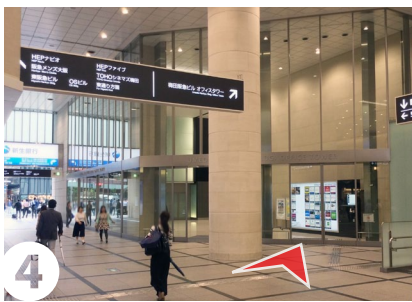

# ASJ UMEDA CELL 梅田阪急ビル オフィスタワー 24F までの行き方 ～阪急電車をご利用の場合～

1 梅田駅・改札口下にある動く歩道へ。

2 阪急32番街の方へ。

3 阪急32番街を左側にしてまっすぐ。御堂筋線へ降りるエスカレーターが見えたら左方向。

4 梅田阪急ビル オフィスタワー 入口

5 1Fのエレベーターで15Fまで。

6 15Fでお乗り換え。

7 17～26Fエレベーターで24Fまで。