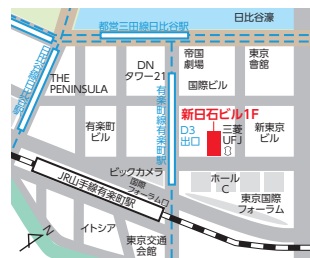

『渡辺篤史の建もの探訪』 放映作品展

1月19日(土)~2月3日(日) 11~18時

会場/建築家情報空間 ASJ TOKYO CELL

東京国際フォーラム ホールC 向かい 千代田区丸の内 3-4-2 新日石ビル 1F キッズコーナー有り

入場
無料

『渡辺篤史の建もの探訪』

テレビ朝日系列で放送されている、日本全国の建築作品として評価できる住宅を、俳優の渡辺篤史が訪問・紹介する番組。

1989年4月1日から放送されている長寿番組であり、2019年2月2日に放送1500回を達成し、同年4月に放送30周年を迎える。建築に深い造詣を持つ渡辺篤史の、どのような物件でも好意的に解釈する独特の言い回しなどが好評で、日本国外でも東南アジアの有料テレビ局などで放送されている(2017年3月時点)