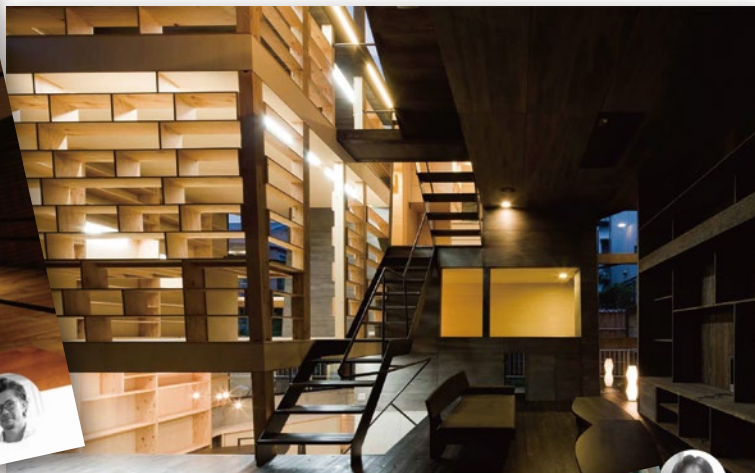

PISOPISO (千葉県)

撮影 | 上野龍